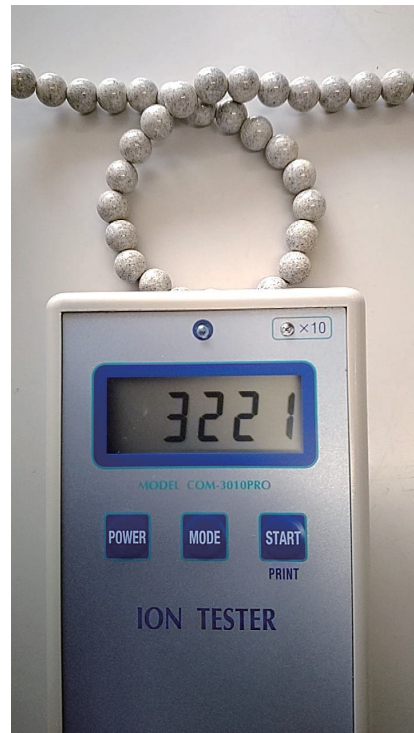

# 北投石マイナスイオン測定値

測定日；2023/5/6

▼イエローグレー

▼白

▼青

▼黒

▼緑

\*北投石は天然石です。その都度、数値に個体差が出ます。  
\*環境や状況によって数値は変化します。  
\*この表は必ずしも数値を保証するものではありません。

使用機器；  
株式会社 佐藤商事 製  
ION TESTER