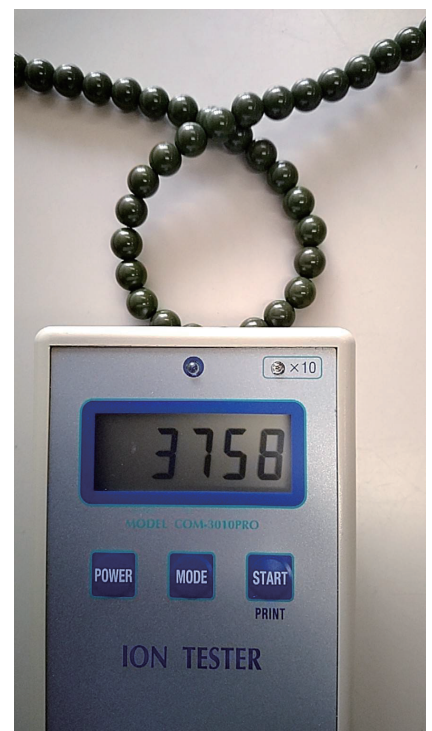

# 北投石マイナスイオン測定値

測定日；2023/5/6

▼イエローグレー

▼白

▼青

▼黒

▼緑

\*北投石は天然石です。その都度、数値に個体差が出ます。  
\*環境や状況によって数値は変化します。  
\*この表は必ずしも数値を保証するものではありません。

使用機器；  
株式会社 佐藤商事 製  
ION TESTER